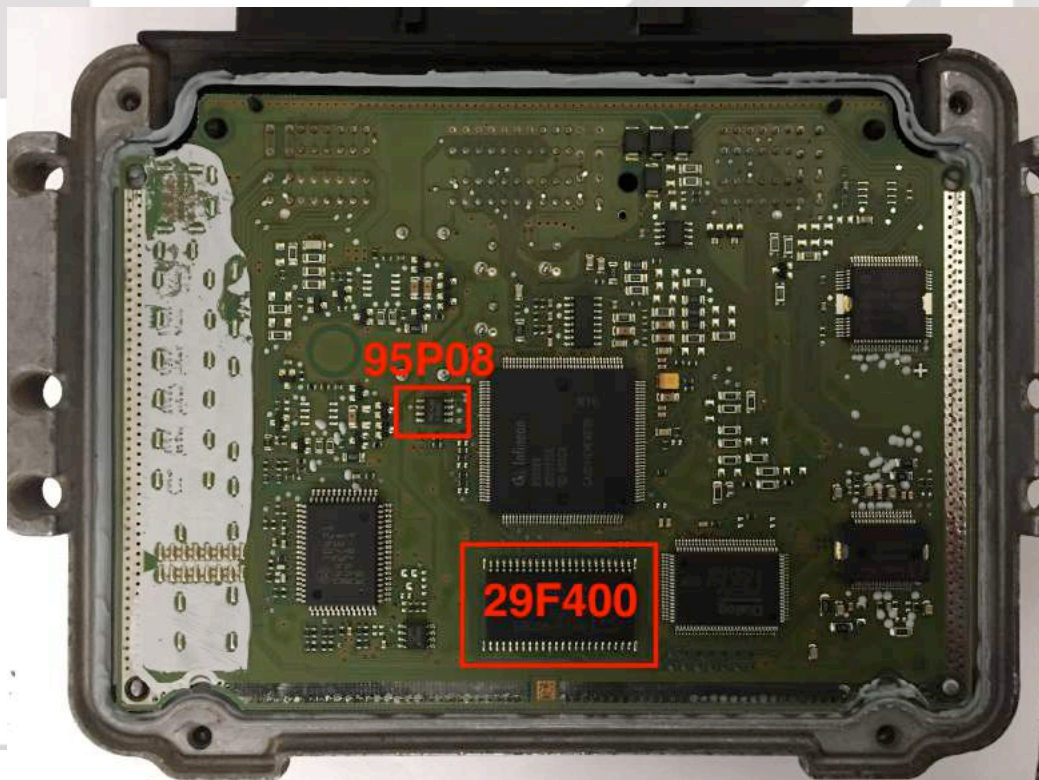

solucionesairbag

Paseo de los Olivos, 35 28935 Móstoles (Parque Coimbra) Madrid.

Tlf y Whatsapp: 608540592

Correo electrónico: solucionesairbag@gmail.com

Renault EDC15C13 Velocidad CAN 250 KB/S

solucionesairbag