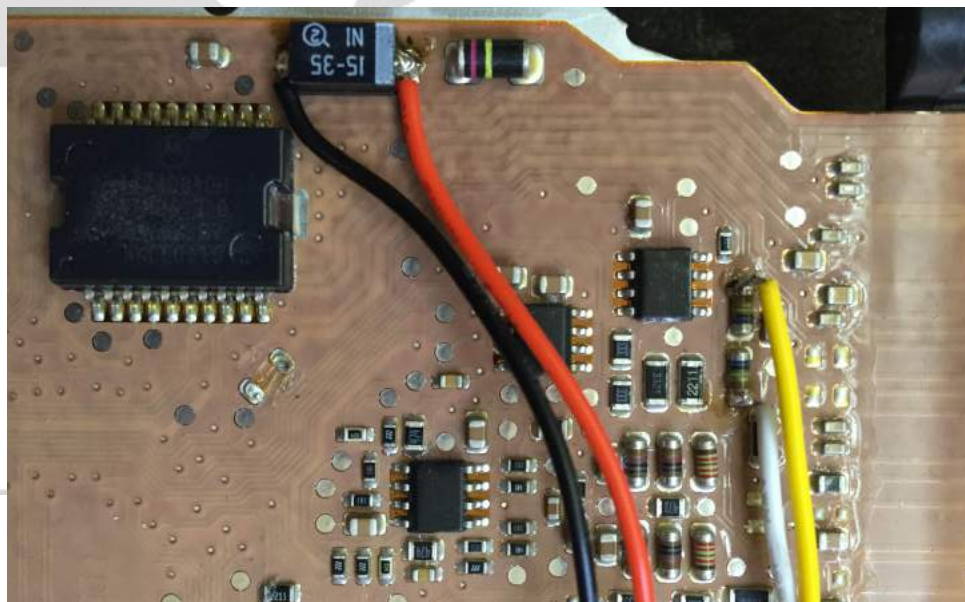

# *solucionesairbag*

Paseo de los Olivos, 35 28935 Móstoles (Parque Coimbra) Madrid.

Tlf y Whatsapp: 608540592

Correo electrónico: solucionesairbag@gmail.com

Rojo = 12v  
Negro = Negativo  
Amarillo = Can H  
Blanco = Can L