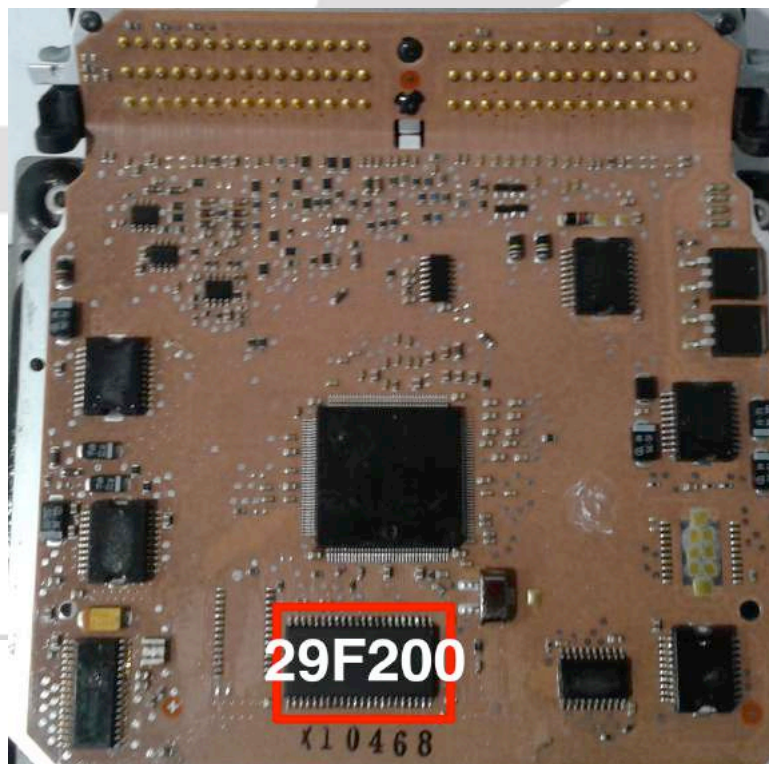

## RENAULT SIRIUS 34 VELOCIDAD CAN 250 KB/s