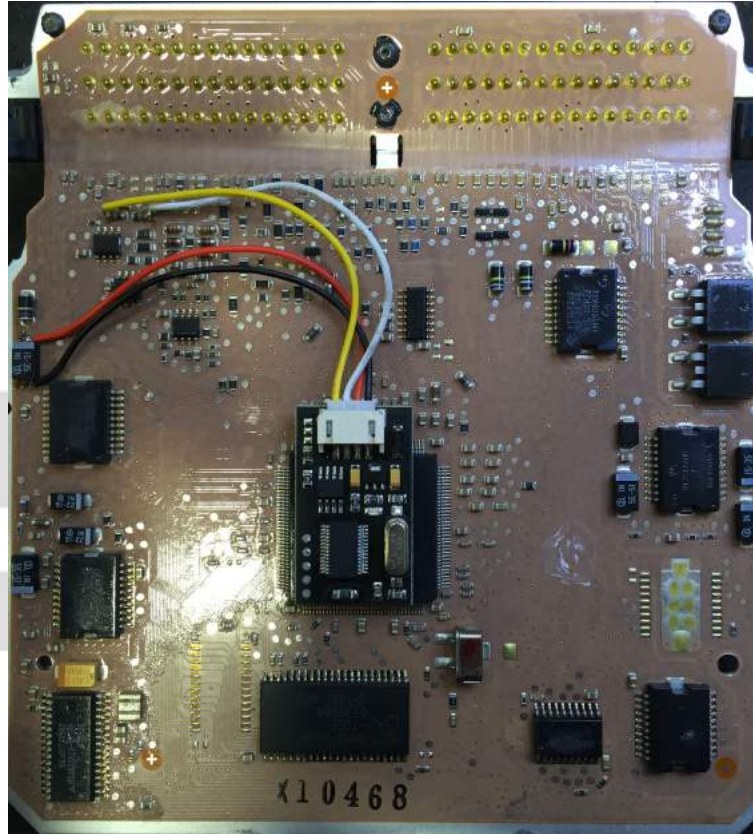

solucionesairbag

Paseo de los Olivos, 35 28935 Móstoles (Parque Coimbra) Madrid.

Tlf y Whatsapp: 608540592

Correo electrónico: solucionesairbag@gmail.com