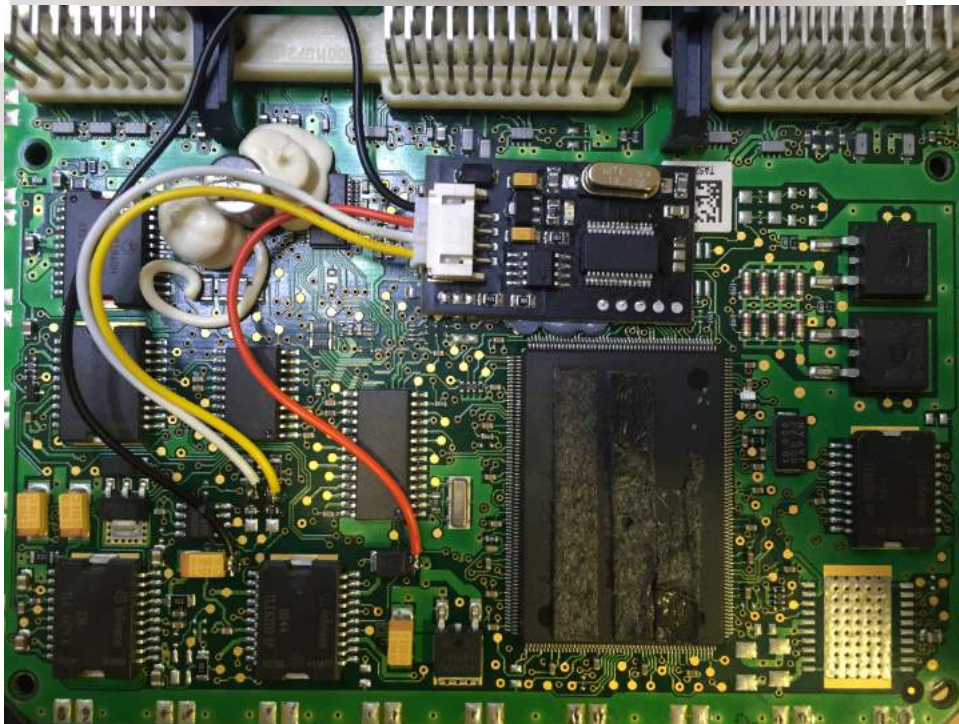

solucionesairbag

Paseo de los Olivos, 35 28935 Móstoles (Parque Coimbra) Madrid.

Tlf y Whatsapp: 608540592

Correo electrónico: solucionesairbag@gmail.com

Renault SAGEN S3000 VELOCIDAD CAN 500 KB/S

Rojo = 12v
Negro = Negativo
Amarillo = Can H
Blanco = Can L