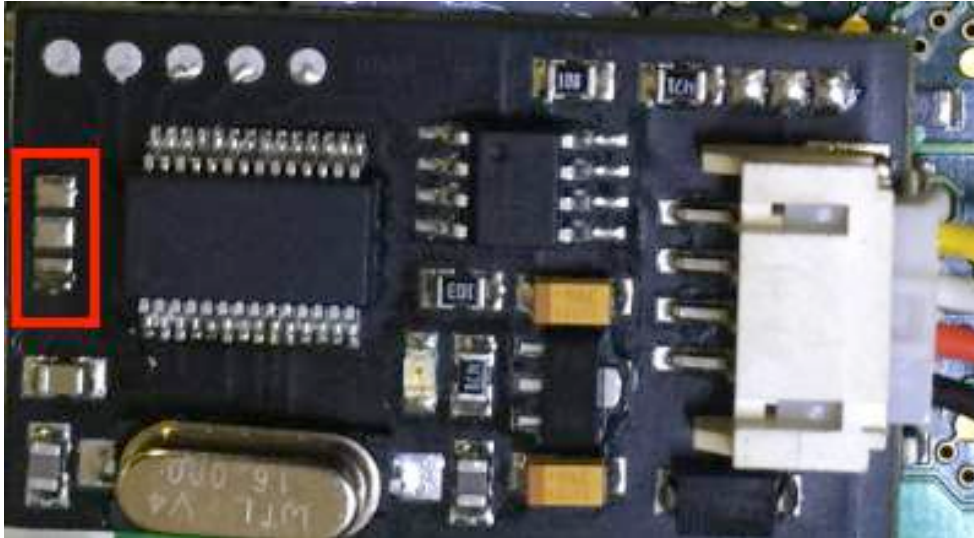

solucionesairbag

Paseo de los Olivos, 35 28935 Móstoles (Parque Coimbra) Madrid.

Tlf y Whatsapp: 608540592

Correo electrónico: solucionesairbag@gmail.com

Rojo = 12v
Negro = Negativo
Amarillo = Can H
Blanco = Can L

SE RETIRA LA RESISTENCIA DEL EMU
PARA QUE TRABAJE A 500 Kb/s