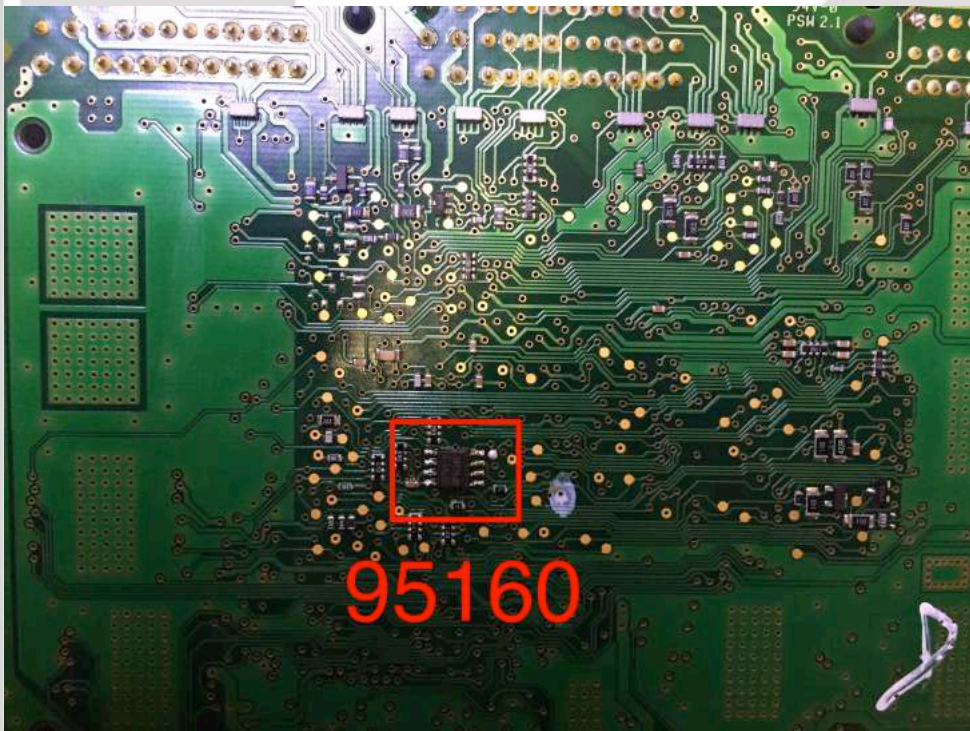

solucionesairbag

Paseo de los Olivos, 35 28935 Móstoles (Parque Coimbra) Madrid.

Tlf y Whatsapp: 608540592

Correo electrónico: solucionesairbag@gmail.com

Renault SAGEN S3000 VELOCIDAD CAN 500 KB/S

Rojo = 12v
Negro = Negativo
Amarillo = Can H
Blanco = Can L

solucionesairbag

Paseo de los Olivos, 35 28935 Móstoles (Parque Coimbra) Madrid.

Tlf y Whatsapp: 608540592

Correo electrónico: solucionesairbag@gmail.com

Rojo = 12v
Negro = Negativo
Amarillo = Can H
Blanco = Can L

SE RETIRA LA RESISTENCIA DEL EMU
PARA QUE TRABAJE A 500 Kb/s

EPROM 95160
EN LA PARTE
INFERIOR.

solucionesairbag

Paseo de los Olivos, 35 28935 Móstoles (Parque Coimbra) Madrid.

Tlf y Whatsapp: 608540592

Correo electrónico: solucionesairbag@gmail.com