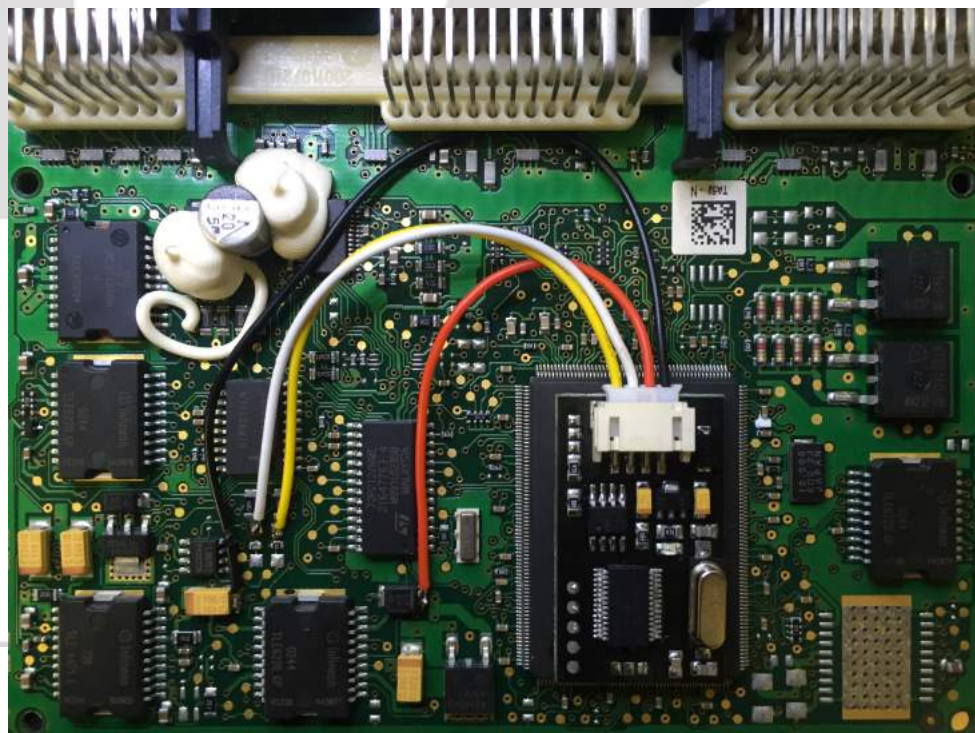

Rojo = 12v
Negro = Negativo
Amarillo = Can H
Blanco = Can L