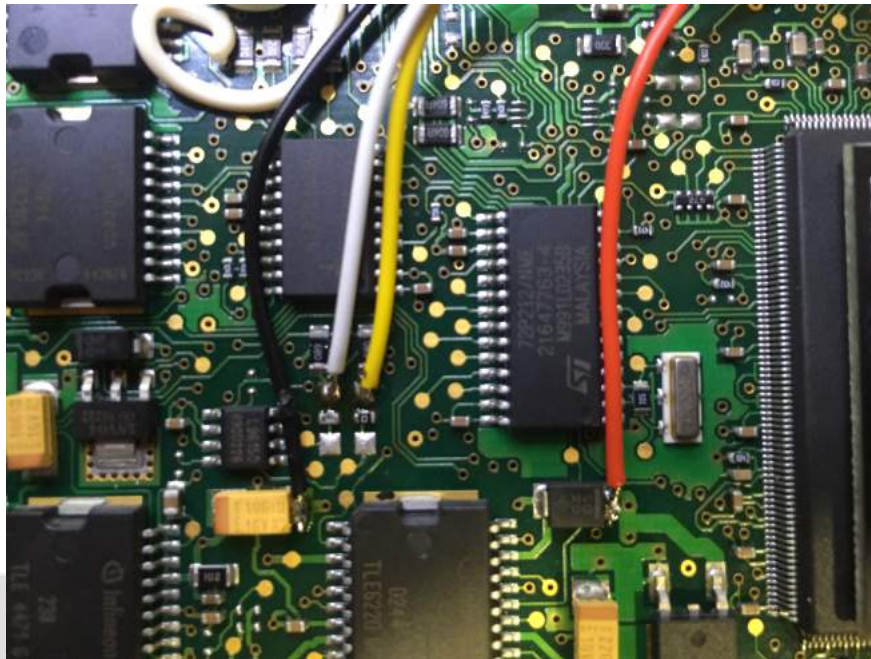

SE RETIRA LA RESISTENCIA DEL EMU
PARA QUE TRABAJE A 500 Kb/s

EPROM 95160
EN LA PARTE
INFERIOR.

solucionesairbag

Paseo de los Olivos, 35 28935 Móstoles (Parque Coimbra) Madrid.

Tlf y Whatsapp: 608540592

Correo electrónico: solucionesairbag@gmail.com