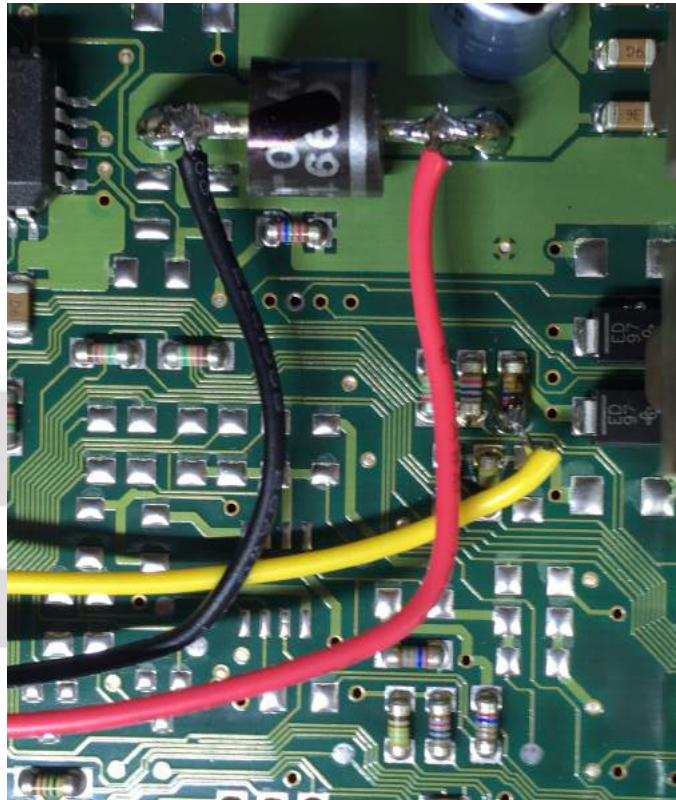

Rojo = 12v
Negro = Negativo
Amarillo = K-Line

CORTAR PIN 59

CORTAR EL **PIN 59** COMO EN LA IMAGEN
O CORTAR EL **CABLE EN LA INSTALACION.**
AMBOS METODOS SON VALIDOS

solucionesairbag

Paseo de los Olivos, 35 28935 Móstoles (Parque Coimbra) Madrid.
 Tlf y Whatsapp: 608540592
 Correo electrónico: solucionesairbag@gmail.com