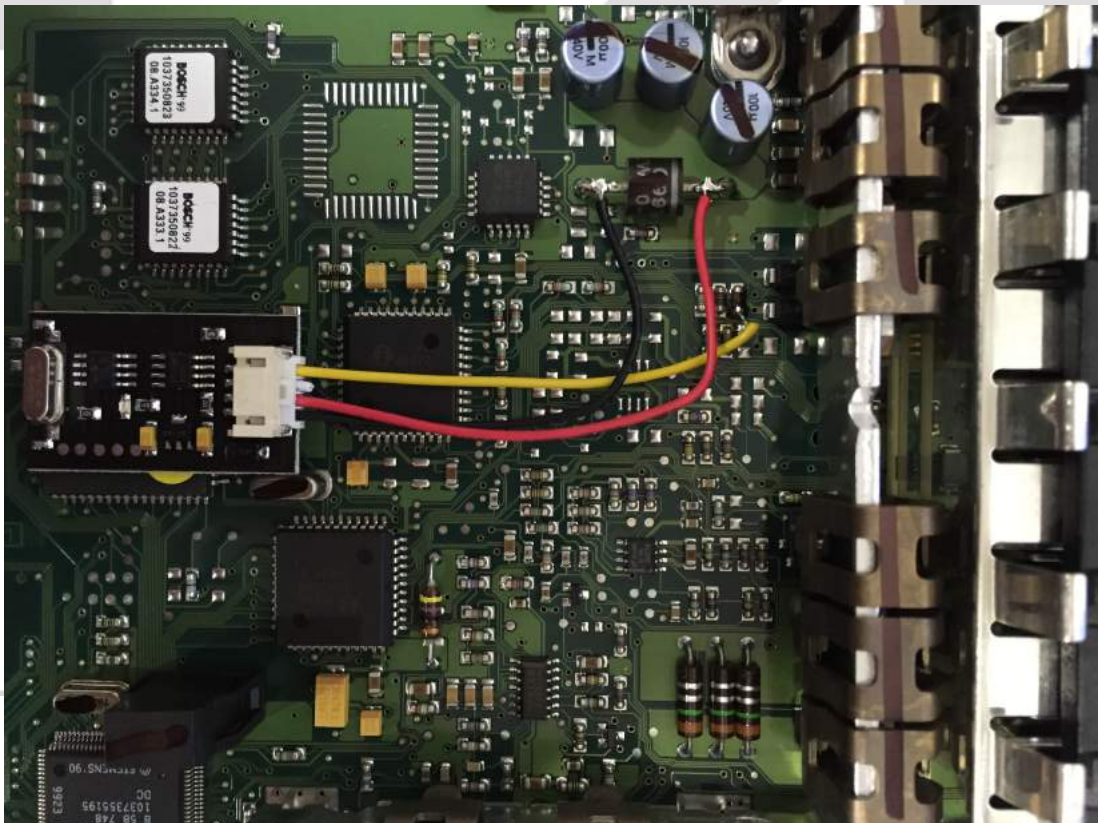

*soluciones*airbag

Paseo de los Olivos, 35 28935 Móstoles (Parque Coimbra) Madrid.

Tlf y Whatsapp: 608540592

Correo electrónico: solucionesairbag@gmail.com