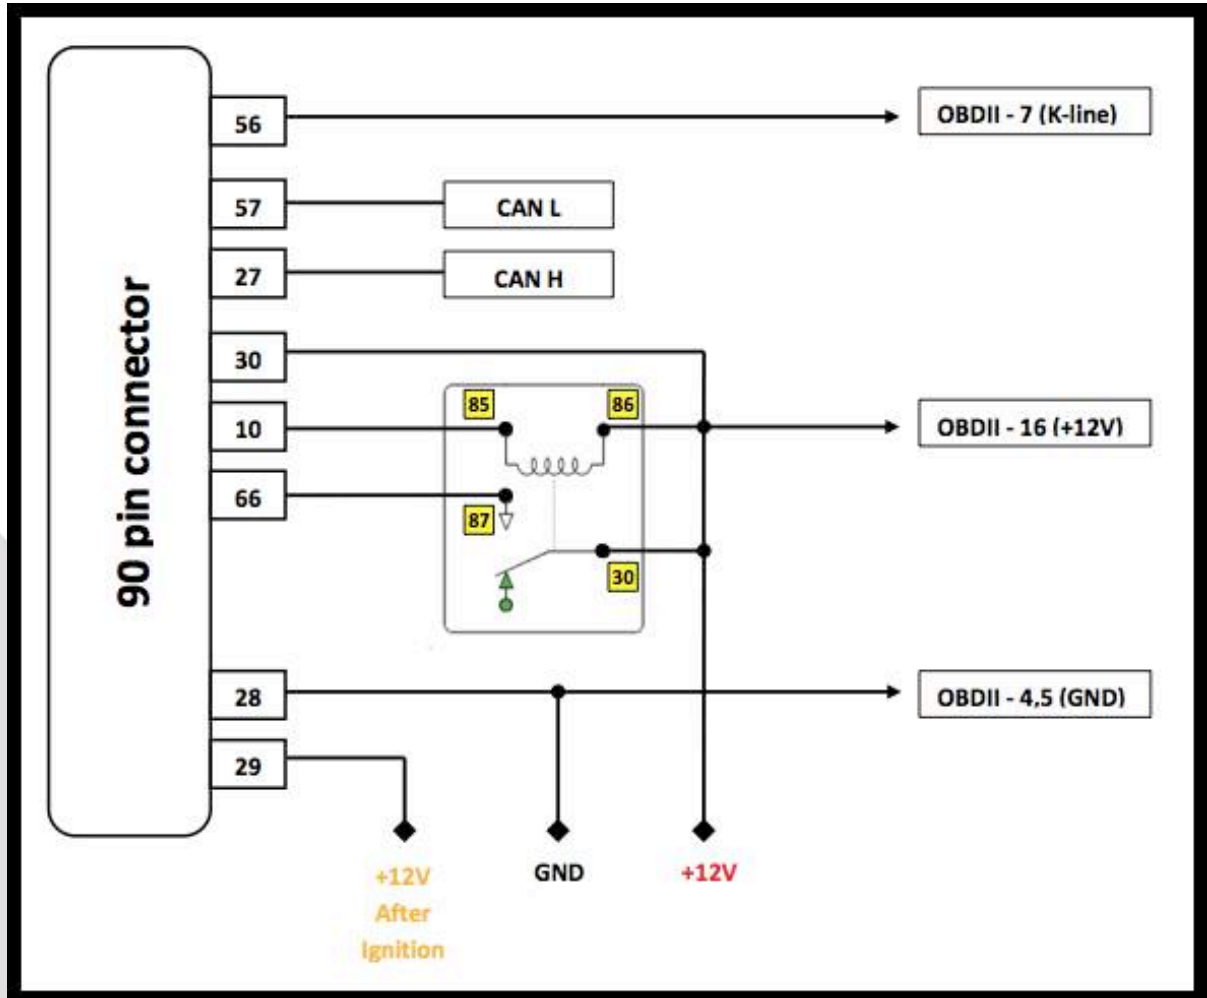

\\RENAULT\GASOLINA\EMS3134\29F400_for_emu.bin																	
OFFSET	00	01	02	03	04	05	06	07	08	09	0A	0B	0C	0D	0E	0F	
00004390	FF	FF	FF	FF	FF	FF	FF	FF	FF	FF	FF	FF	FF	FF	FF	FF	яяяяяяяяяяяяяяяяяя
000043A0	FF	FF	FF	FF	FF	FF	FF	FF	FF	FF	FF	FF	FF	FF	FF	FF	яяяяяяяяяяяяяяяяяя
000043B0	FF	FF	FF	FF	FF	FF	FF	FF	FF	FF	FF	FF	FF	FF	FF	FF	яяяяяяяяяяяяяяяяяя
000043C0	FF	FF	FF	FF	FF	FF	FF	FF	FF	FF	FF	FF	FF	FF	FF	FF	яяяяяяяяяяяяяяяяяя
000043D0	FF	FF	FF	FF	FF	FF	FF	FF	FF	FF	FF	FF	FF	FF	FF	FF	яяяяяяяяяяяяяяяяяя
000043E0	FF	FF	FF	FF	FF	FF	FF	FF	FF	FF	FF	FF	FF	FF	FF	FF	яяяяяяяяяяяяяяяяяя
000043F0	FF	FF	FF	FF	FF	FF	FF	FF	FF	FF	FF	FF	FF	FF	FF	FF	яяяяяяяяяяяяяяяяяя
00004400	C8	97	00	00	00	00	00	00	00	00	00	00	00	00	00	00	И-.....
00004410	00	00	00	00	00	00	33	04	36	72	F1	F1	76	3B	10	003.6rccv;..
00004420	00	00	00	00	00	00	00	00	00	00	00	00	00	00	00	00

ENTRE LAS FILAS **4000** Y **7FFF** CAMBIAR **TODOS** LOS VALORES **64 C7** Y **54 D7** Y SUS DOS VALORES ANTERIORES POR **FF FF FF FF**

IMPORTANTE: Necesario alimentar en banco para emparejamiento entre unidad y emulador.