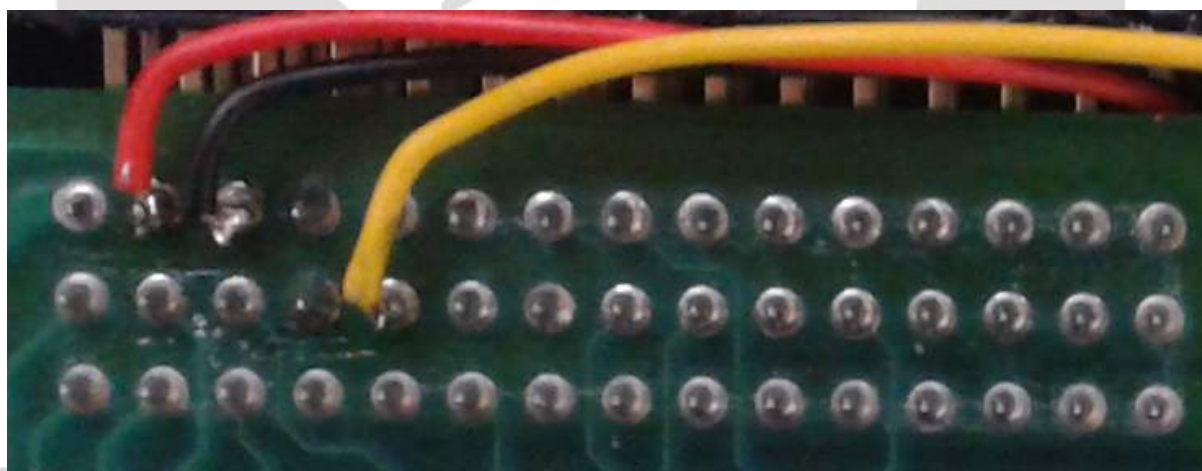

Rojo = 12v
Negro = Negativo
Amarillo = K.LINE

solucionesairbag

Paseo de los Olivos, 35 28935 Móstoles (Parque Coimbra) Madrid.

Tlf y Whatsapp: 608540592

Correo electrónico: solucionesairbag@gmail.com

solucionesairbag