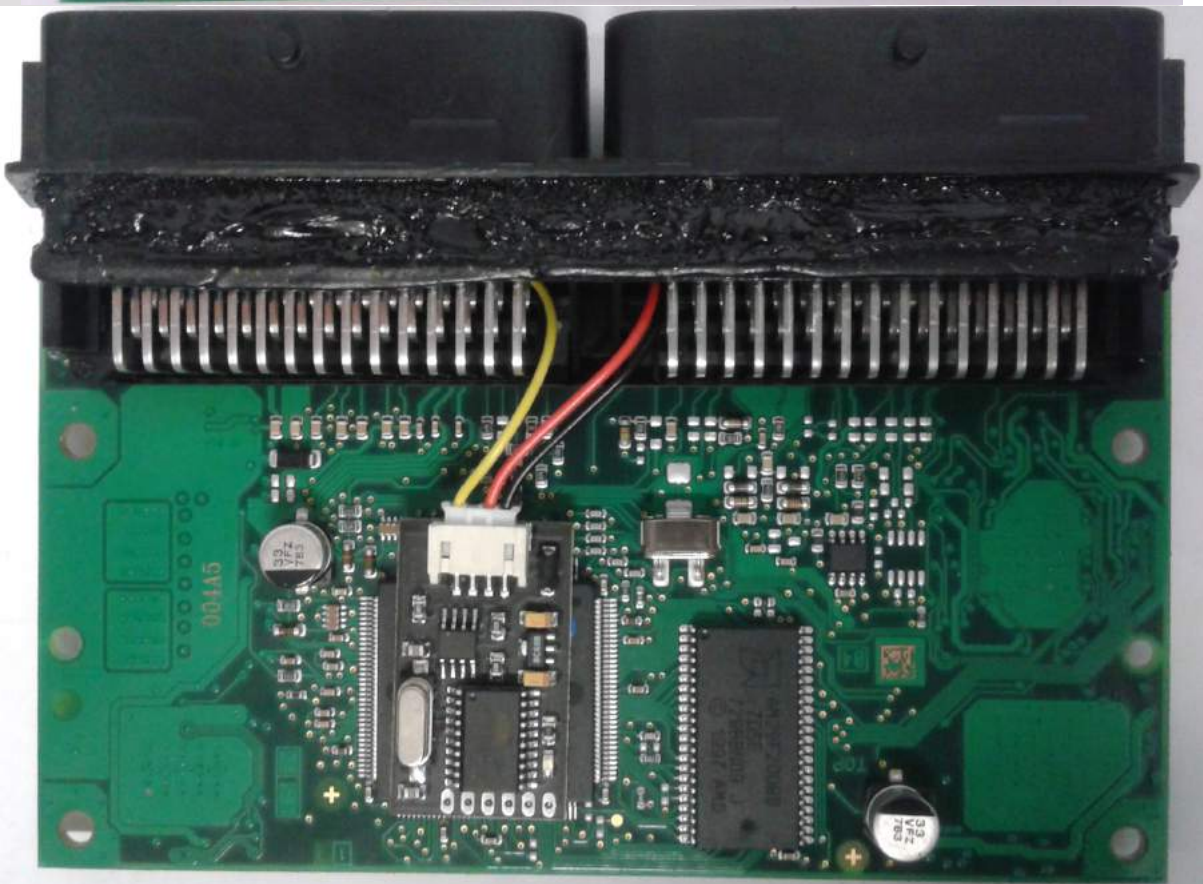

solucionesairbag

Paseo de los Olivos, 35 28935 Móstoles (Parque Coimbra) Madrid.

Tlf y Whatsapp: 608540592

Correo electrónico: solucionesairbag@gmail.com

www.solucionesairbag.es