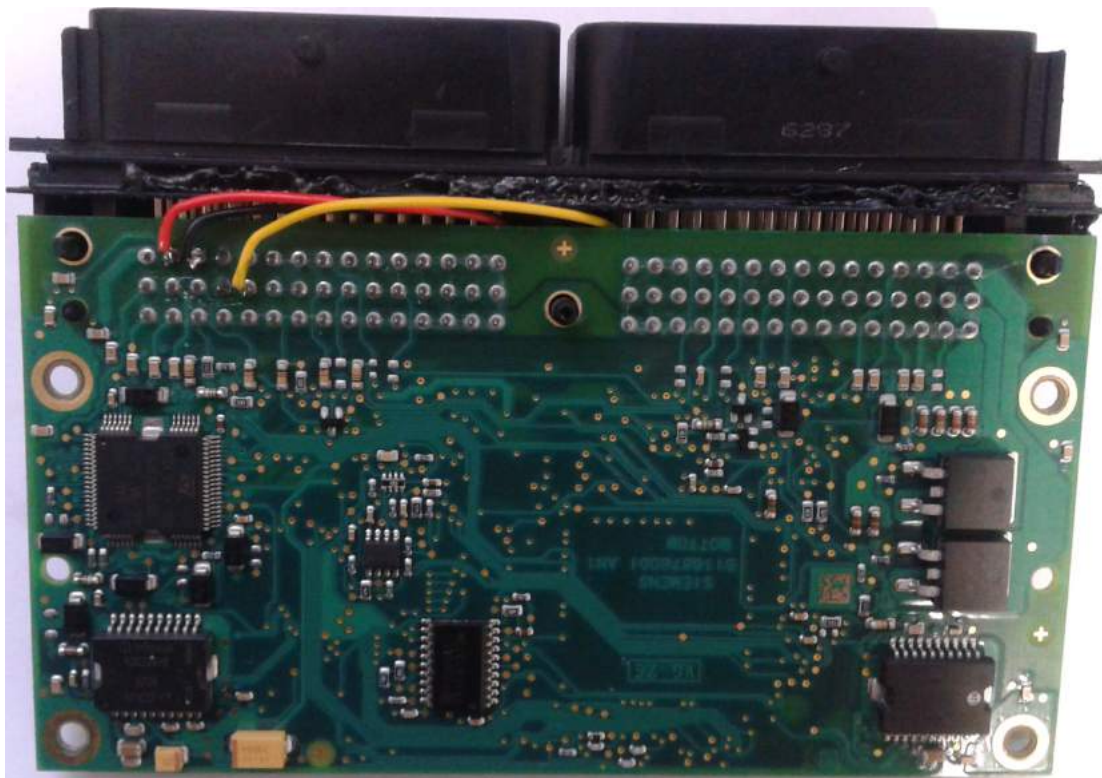

Rojo = 12v
Negro = Negativo
Amarillo = K.LINE

solucionesairbag

Paseo de los Olivos, 35 28935 Móstoles (Parque Coimbra) Madrid.

Tlf y Whatsapp: 608540592

Correo electrónico: solucionesairbag@gmail.com

solucionesairbag