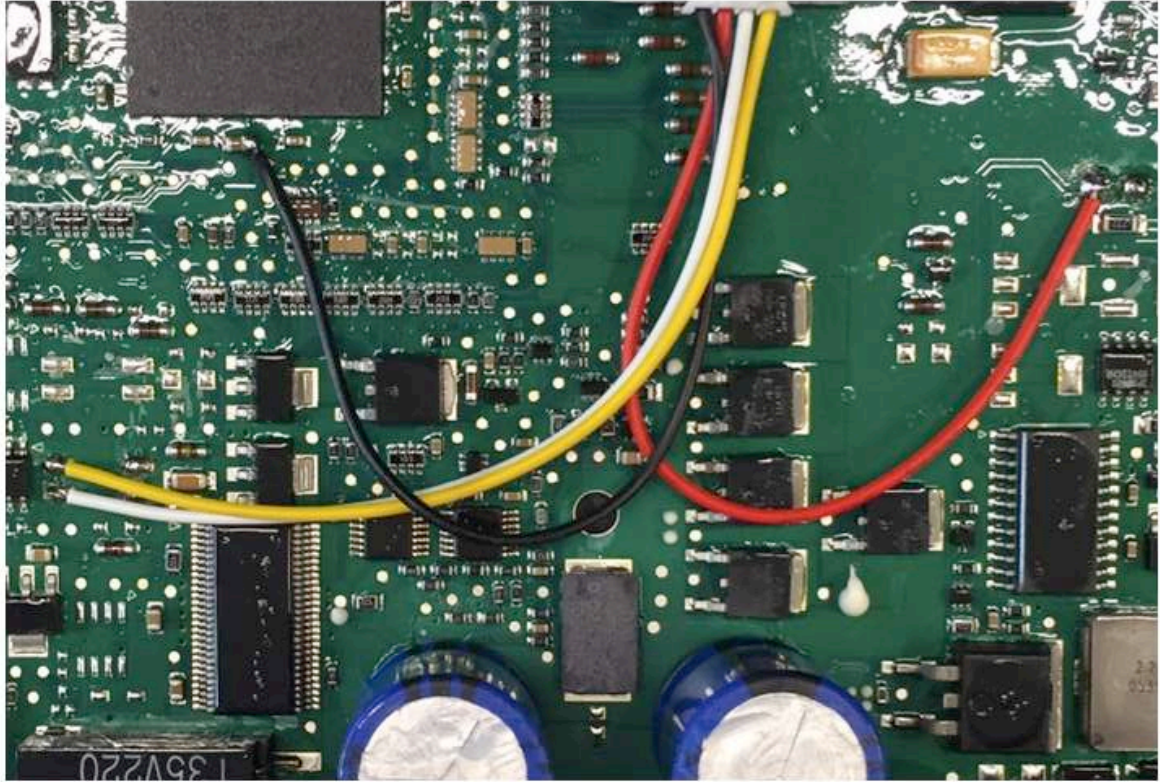

## RENAULT DACIA Delphi DCM 1.2 Velocidad CAN 500 KB/s

Rojo = 12v  
Negro = Negativo  
Amarillo = Can H  
Blanco = Can L

**SE RETIRA** LA RESISTENCIA DEL EMU  
PARA QUE TRABAJE A 500 Kb/s

*solucionesairbag*