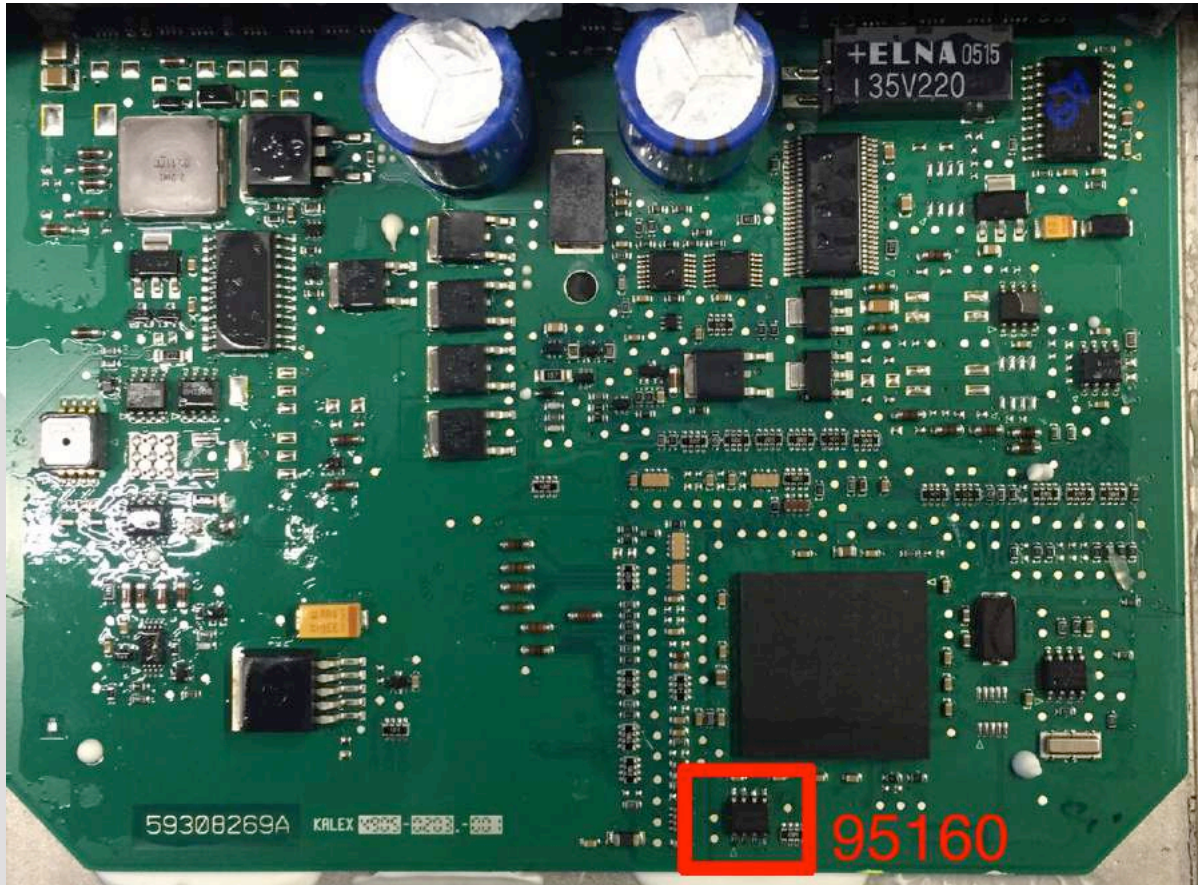

solucionesairbag

Paseo de los Olivos, 35 28935 Móstoles (Parque Coimbra) Madrid.

Tlf y Whatsapp: 608540592

Correo electrónico: solucionesairbag@gmail.com