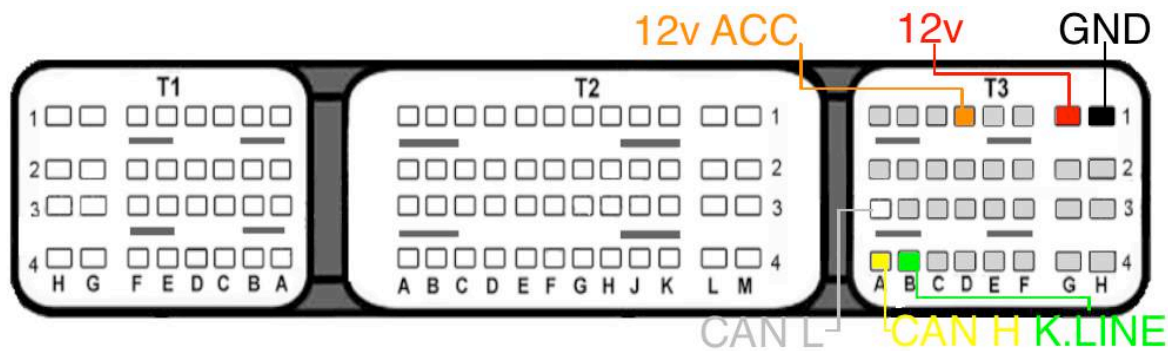

CAMBIAR VALORES EN FILAS 00 Y 010 POR VALOR 00

**IMPORTANTE:** Necesario alimentar en banco para emparejamiento entre unidad y emulador.

Repetir operación 3 ciclos de contacto.

Verificar funcionamiento :El emulador debe parpadear rápidamente (proceso OK)