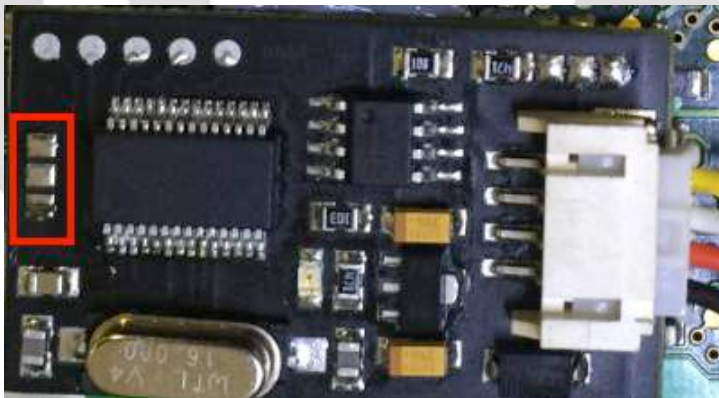

## RENAULT DACIA Delphi DCM 1.2 Velocidad CAN 500 KB/s

Rojo = 12v  
Negro = Negativo  
Amarillo = Can H  
Blanco = Can L

**SE RETIRA** LA RESISTENCIA DEL EMU  
PARA QUE TRABAJE A 500 Kb/s

*solucionesairbag*