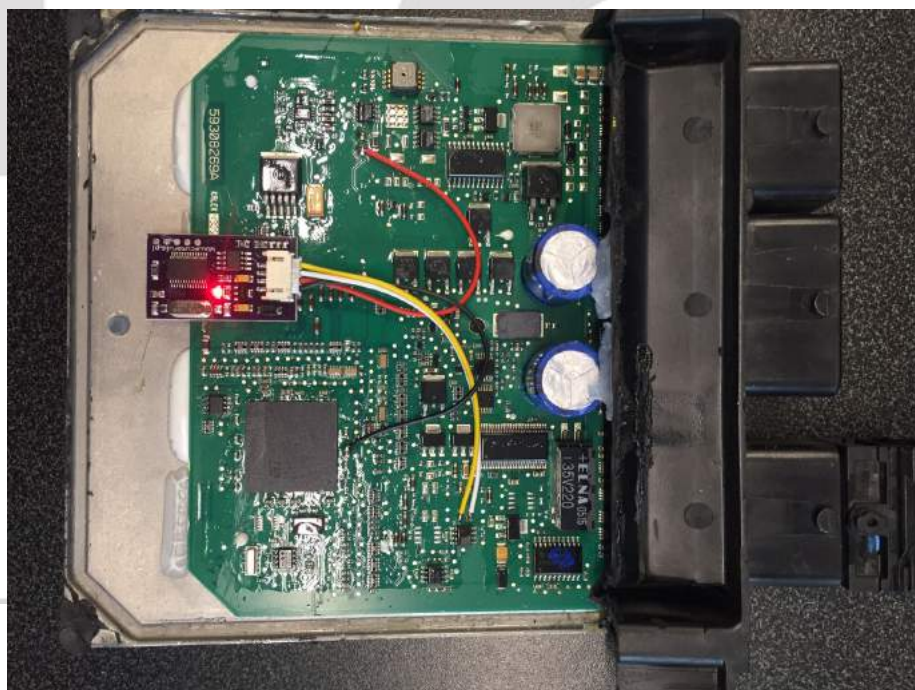

## RENAULT DACIA Delphi DCM 1.2 Velocidad CAN 500 KB/s

Rojo = 12v  
Negro = Negativo  
Amarillo = Can H  
Blanco = Can L

**SE RETIRA** LA RESISTENCIA DEL EMU  
PARA QUE TRABAJE A 500 Kb/s

*solucionesairbag*