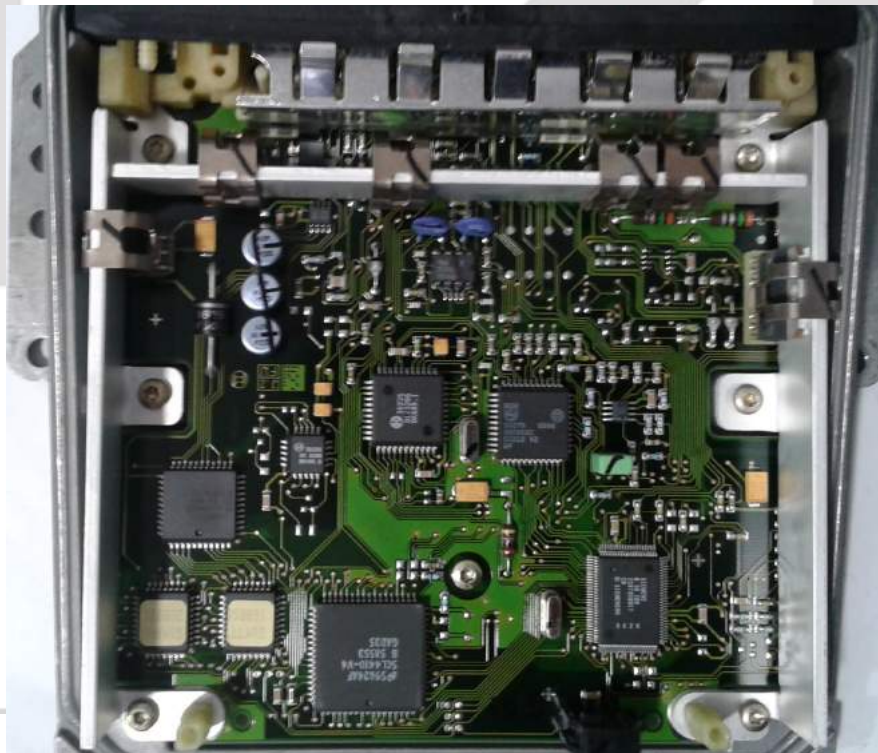

solucionesairbag

Paseo de los Olivos, 35 28935 Móstoles (Parque Coimbra) Madrid.

Tlf y Whatsapp: 608540592

Correo electrónico: solucionesairbag@gmail.com

MERCEDES CAN MAS25