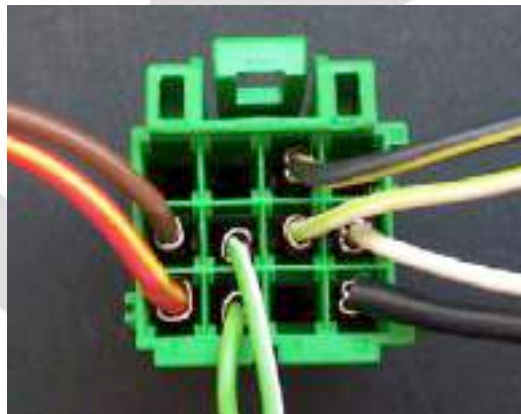

DESCONECTAR **LINEAS CAN** (pin 5 y 6)
DEL CONECTOR AL MODULO WSP