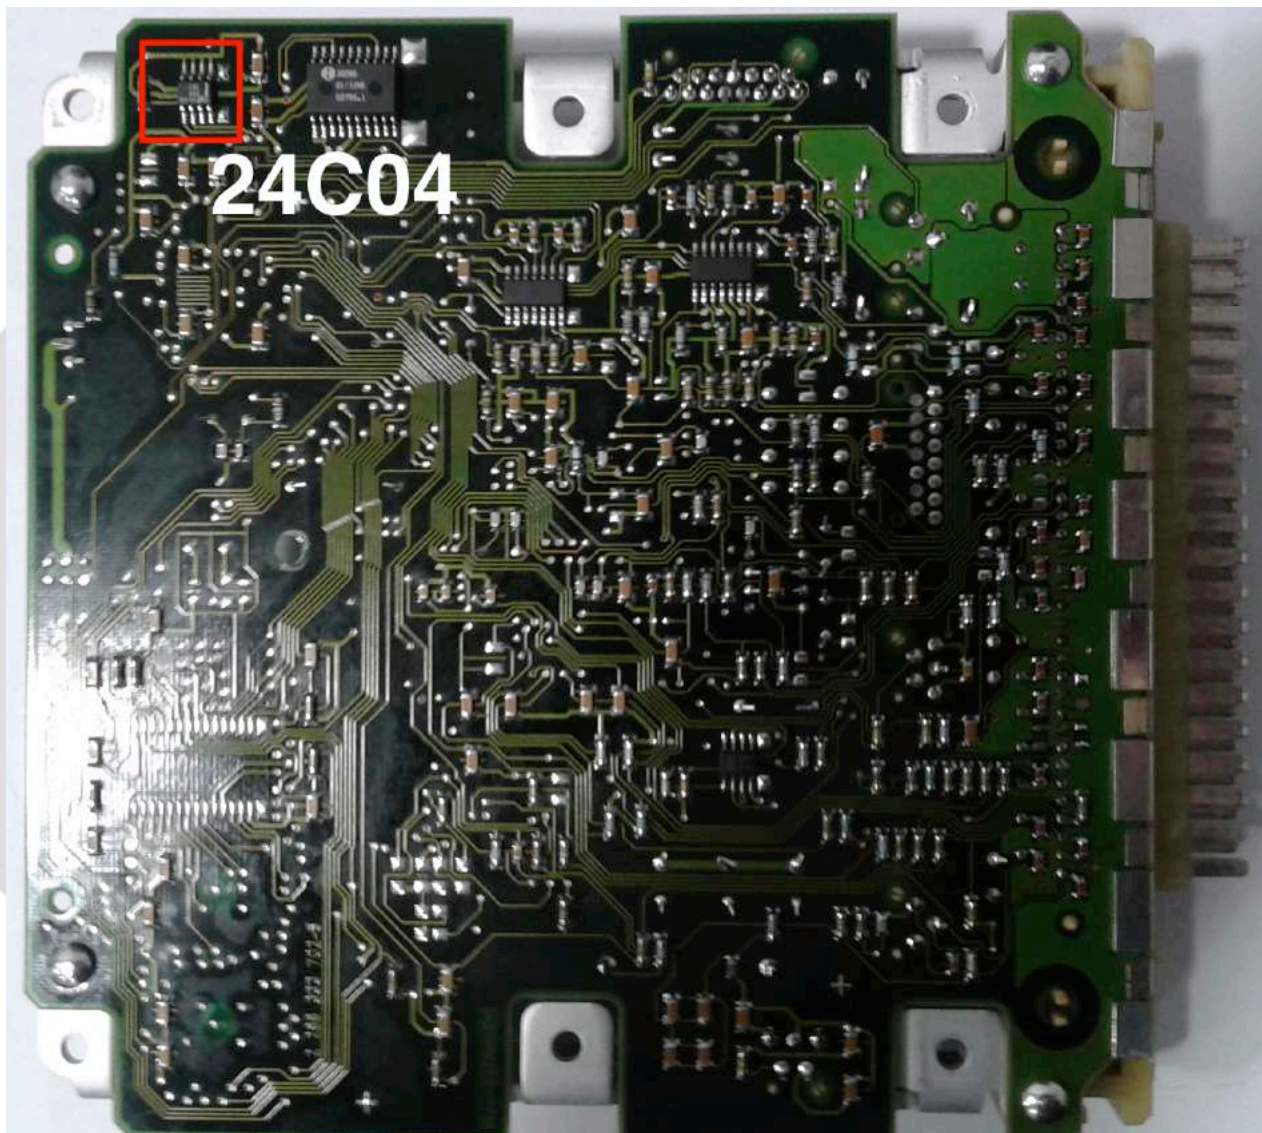

solucionesairbag

Paseo de los Olivos, 35 28935 Móstoles (Parque Coimbra) Madrid.

Tlf y Whatsapp: 608540592

Correo electrónico: solucionesairbag@gmail.com