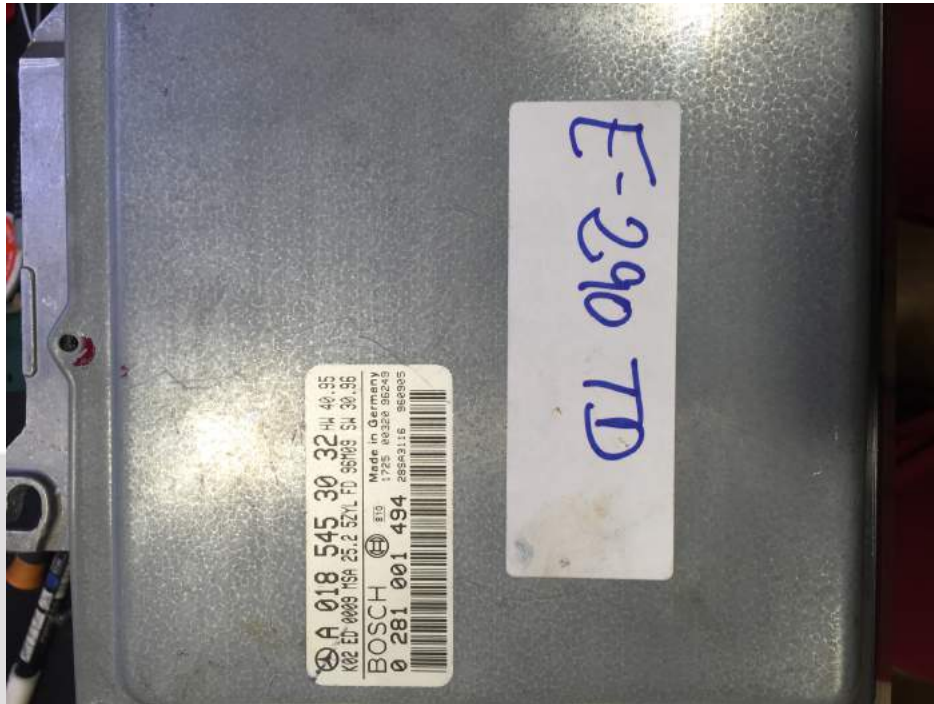

solucionesairbag

Paseo de los Olivos, 35 28935 Móstoles (Parque Coimbra) Madrid.

Tlf y Whatsapp: 608540592

Correo electrónico: solucionesairbag@gmail.com

MERCEDES CAN MAS25

solucionesairbag

Paseo de los Olivos, 35 28935 Móstoles (Parque Coimbra) Madrid.