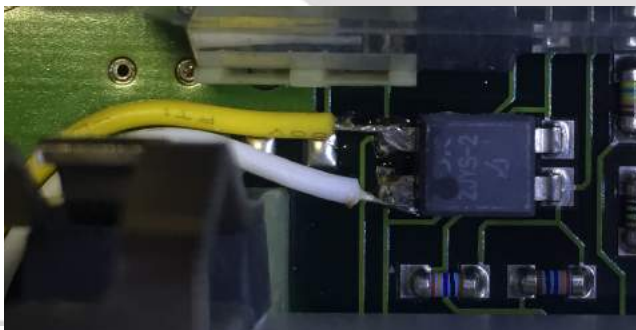

Rojo = 12v
Negro = Negativo
Amarillo = Can H
Blanco = Can L

solucionesairbag

Paseo de los Olivos, 35 28935 Móstoles (Parque Coimbra) Madrid.
 Tlf y Whatsapp: 608540592
 Correo electrónico: solucionesairbag@gmail.com