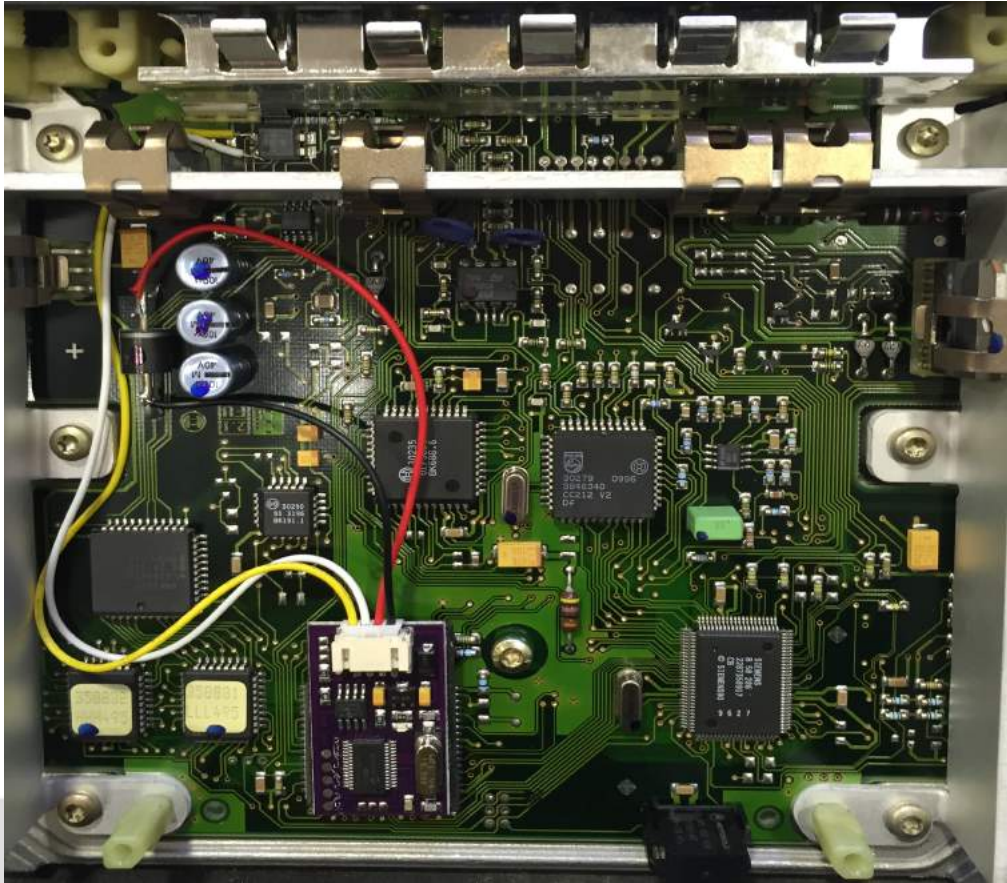

Rojo = 12v
Negro = Negativo
Amarillo = Can H
Blanco = Can L

solucionesairbag

Paseo de los Olivos, 35 28935 Móstoles (Parque Coimbra) Madrid.
 Tlf y Whatsapp: 608540592
 Correo electrónico: solucionesairbag@gmail.com